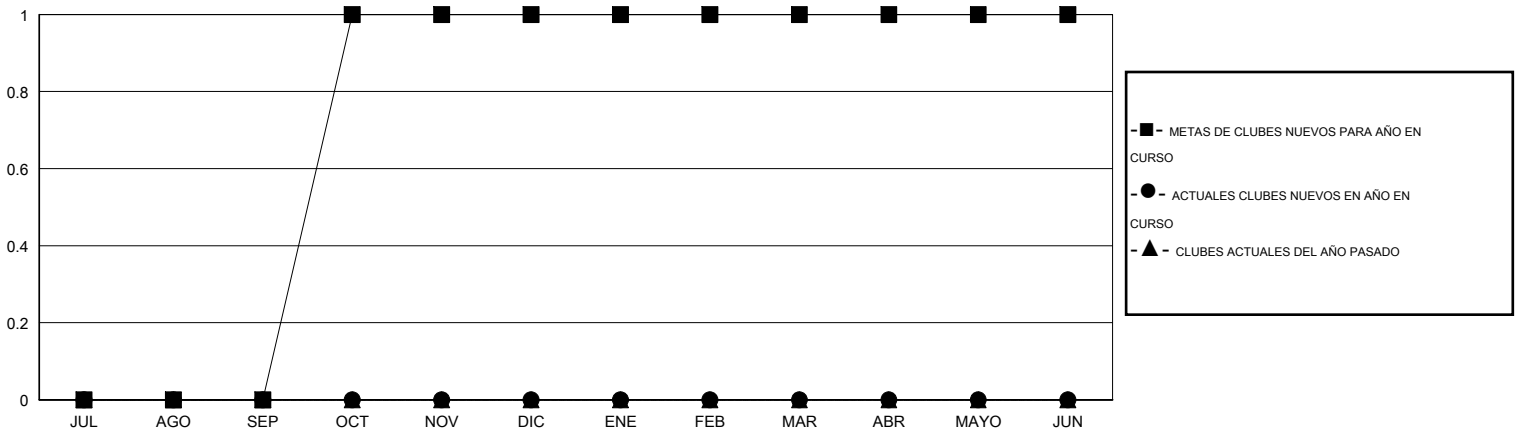

MONTHLY MEMBERSHIP PROGRESS REPORT

District S 1

Results as of: 1/31/2015

GMT: Pedro Marrello

UBICACIÓN BOLIVIA

GMT DE AE 3

Clubes					socios				
RESULTADOS DE 2014-2015					RESULTADOS DE 2014-2015				
TRIMESTRE	META DE CLUBES NUEVOS	NUEVOS CLUBES	CLUBES DADOS DE BAJA	GANANCIA/PÉRDIDA NETA	TRIMESTRE	META DE SOCIOS NUEVOS	SOCIOS FUNDADORES Y SOCIOS AÑADIDOS	SOCIOS DADOS DE BAJA	GANANCIA/PÉRDIDA NETA
JUL/AGO/SEP	0	0	0	0	JUL/AGO/SEP	4	14	32	-18
OCT/NOV/DIC	1	0	0	0	OCT/NOV/DIC	39	29	12	17
ENE/FEB/MAR	0	0	1	-1	ENE/FEB/MAR	-15	0	20	-20
ABR/MAYO/JUN	0	0	0	0	ABR/MAYO/JUN	1	0	0	0

METAS Y CIFRA ACUMULATIVA DE CLUBES NUEVOS

METAS Y CIFRA ACUMULATIVA DE SOCIOS

CLUBES DADOS DE BAJA: 1	14 CLUBS OF 28 AÑADIERON 1 O MÁS SOCIOS NUEVOS	DISTRIBUCIÓN POR SEXO
		MASCULINO 247 (44.75%)
		FEMENINO 305 (55.25%)
SOCIOS DADOS DE BAJA	CLIC AQUÍ PARA DATOS DE SALUD DE CLUB	SOCIOS EN UNIDAD FAMILIAR 138
FALLECIDOS 9		CABEZA DE FAMILIA 63
CLUB CANCELADO 4		NO ES CABEZA DE FAMILIA 75
OTRO 51		
TOTAL 64		