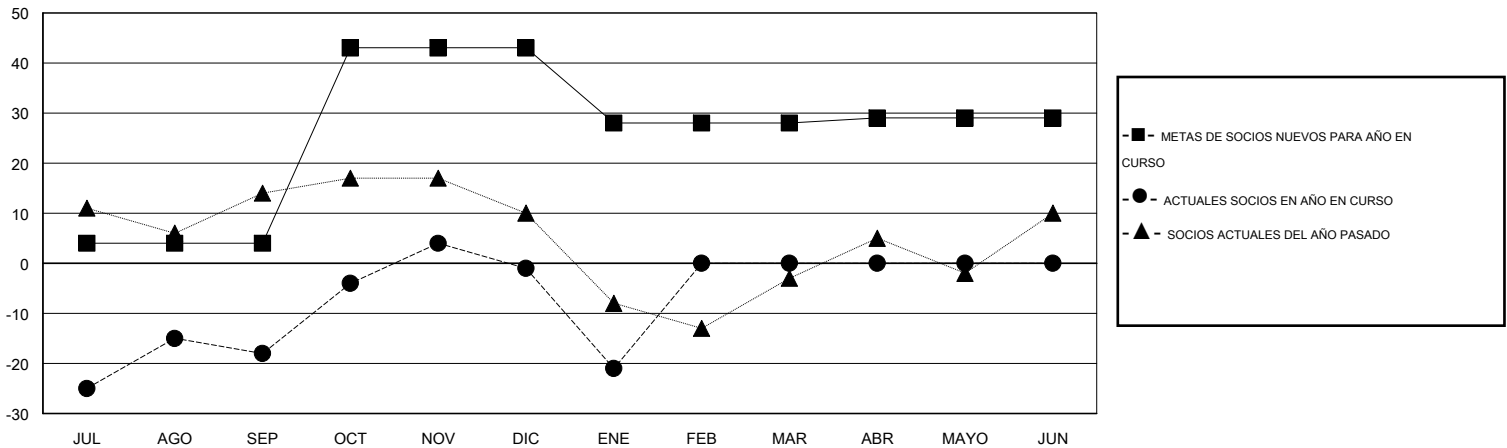

MONTHLY MEMBERSHIP PROGRESS REPORT

District S 1

Results as of: 1/31/2015

GMT: Pedro Marrello

UBICACIÓN BOLIVIA

GMT DE AE 3

Clubes					socios				
RESULTADOS DE 2014-2015					RESULTADOS DE 2014-2015				
TRIMESTRE	META DE CLUBES NUEVOS	NUEVOS CLUBES	CLUBES DADOS DE BAJA	GANANCIA/PÉRDIDA NETA	TRIMESTRE	META DE SOCIOS NUEVOS	SOCIOS FUNDADORES Y SOCIOS AÑADIDOS	SOCIOS DADOS DE BAJA	GANANCIA/PÉRDIDA NETA
JUL/AGO/SEP	0	0	0	0	JUL/AGO/SEP	4	14	32	-18
OCT/NOV/DIC	1	0	0	0	OCT/NOV/DIC	39	29	12	17
ENE/FEB/MAR	0	0	1	-1	ENE/FEB/MAR	-15	0	20	-20
ABR/MAYO/JUN	0	0	0	0	ABR/MAYO/JUN	1	0	0	0

METAS Y CIFRA ACUMULATIVA DE CLUBES NUEVOS

METAS Y CIFRA ACUMULATIVA DE SOCIOS

CLUBES DADOS DE BAJA: 1	14 CLUBS OF 28 AÑADIERON 1 O MÁS SOCIOS NUEVOS	DISTRIBUCIÓN POR SEXO
		MASCULINO 247 (44.75%)
		FEMENINO 305 (55.25%)
SOCIOS DADOS DE BAJA	CLIC AQUÍ PARA DATOS DE SALUD DE CLUB	SOCIOS EN UNIDAD FAMILIAR 138
FALLECIDOS 9		CABEZA DE FAMILIA 63
CLUB CANCELADO 4		NO ES CABEZA DE FAMILIA 75
OTRO 51		
TOTAL 64		